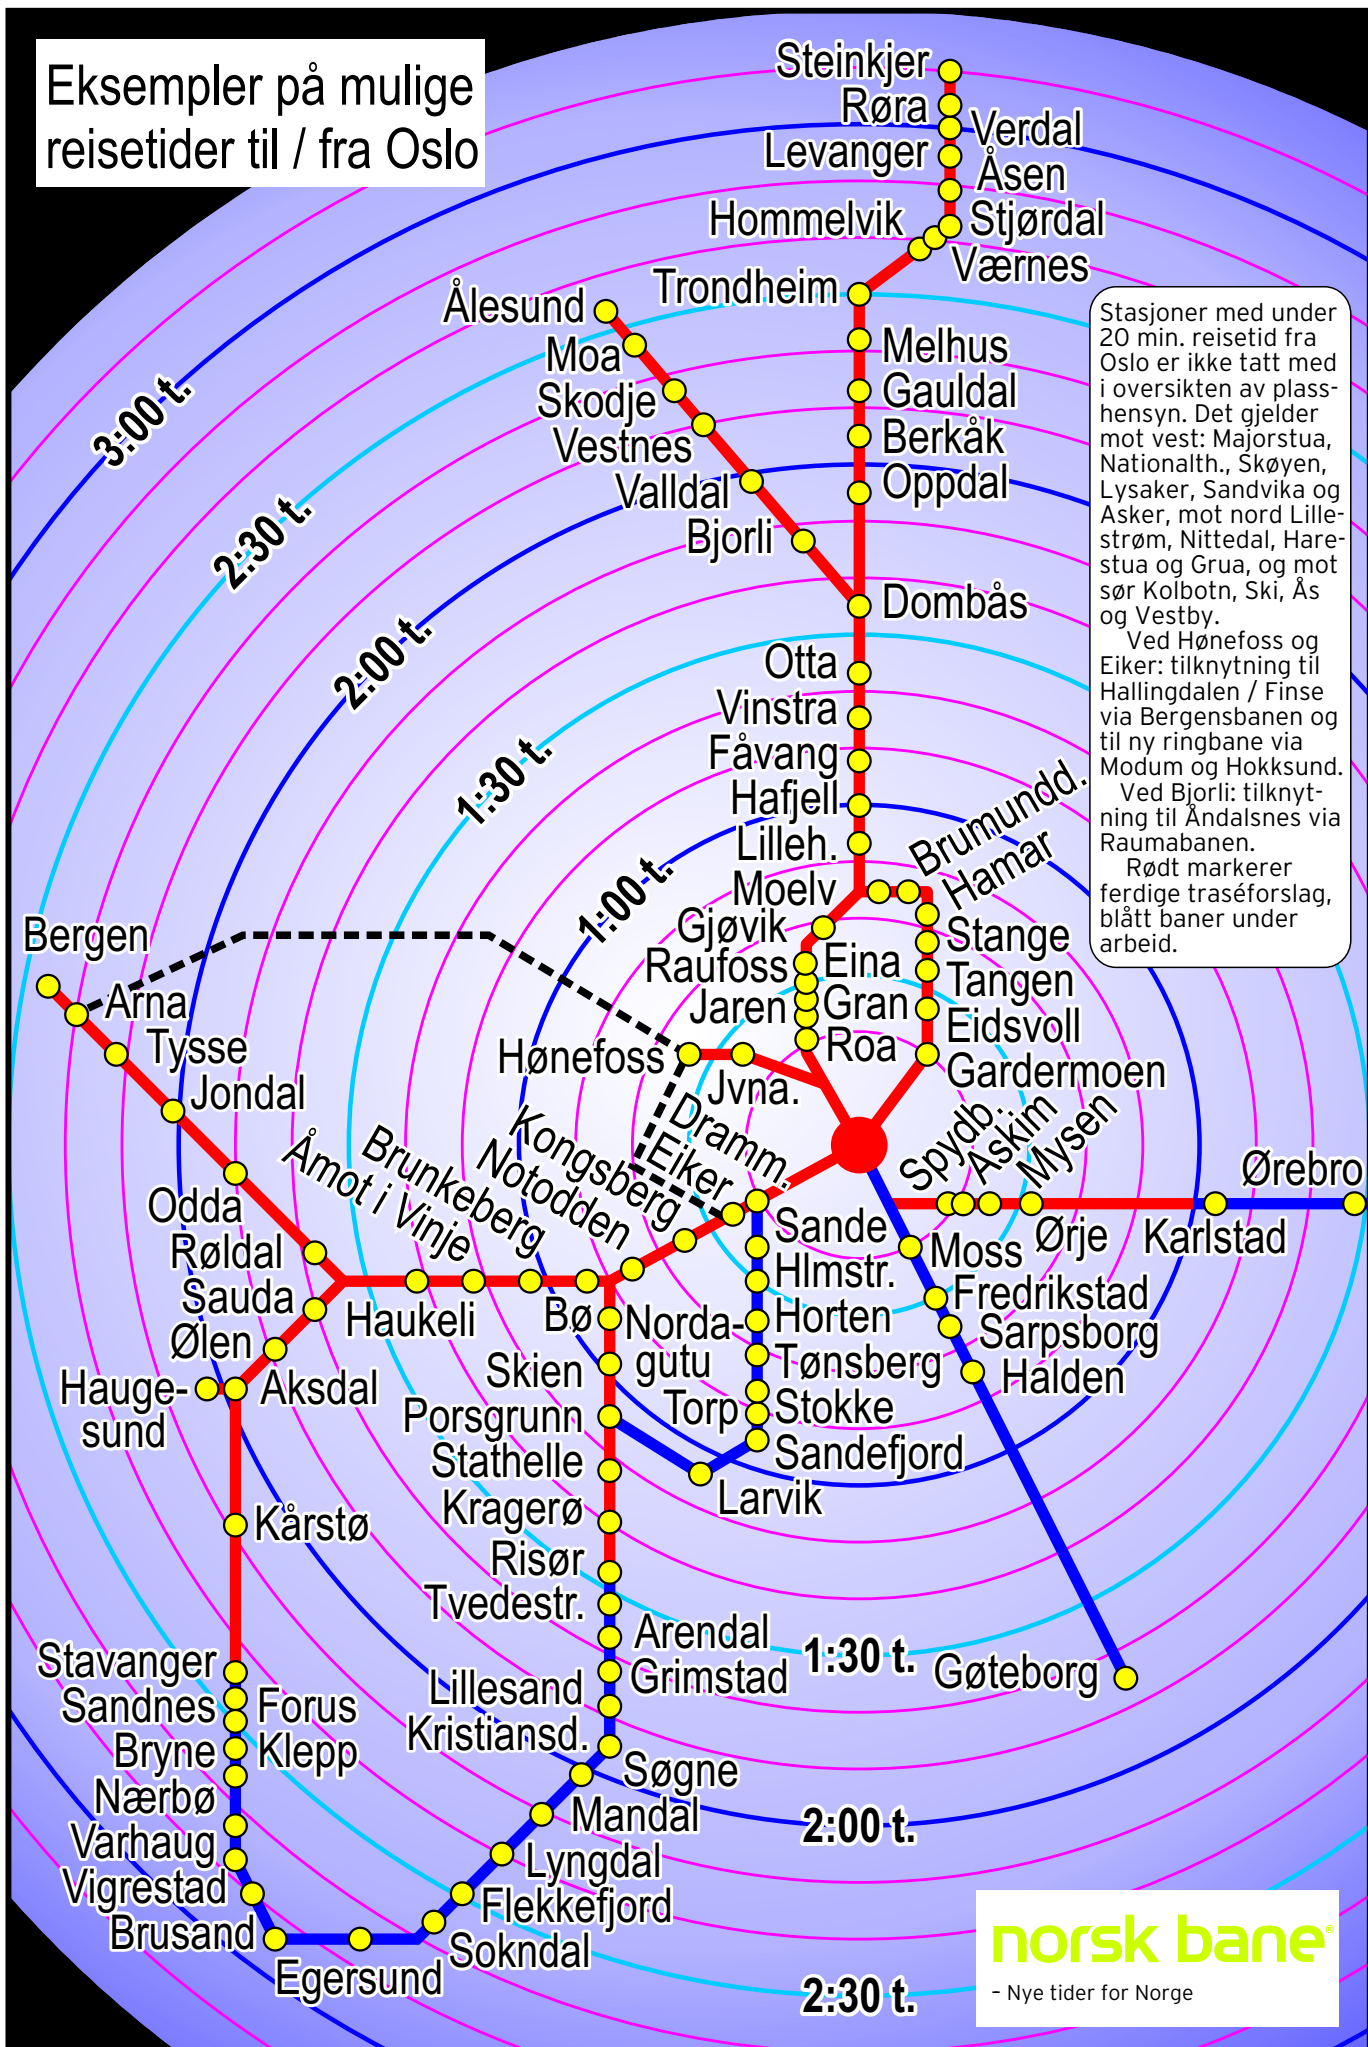

Eksempler på mulige reisetider til / fra Oslo

Stasjoner med under 20 min. reisetid fra Oslo er ikke tatt med i oversikten av plasshensyn. Det gjelder mot vest: Majorstua, Nationalth., Skøyen, Lysaker, Sandvika og Asker, mot nord Lillestrøm, Nittedal, Harestua og Grua, og mot sør Kolbotn, Ski, Ås og Vestby.

Ved Hønefoss og Eiker: tilknytning til Hallingdalen / Finse via Bergensbanen og til ny ringbane via Modum og Hokksund.

Ved Bjorli: tilknytning til Åndalsnes via Raumabanen.

Rødt markerer ferdige traséforslag, blått baner under arbeid.